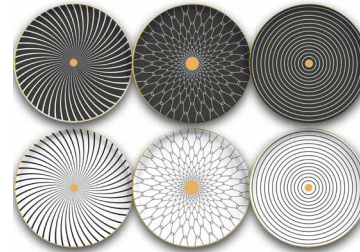

- 6 Adet Pasta Tabağı

Ürün Özellikleri :

- Çay tabağı ölçüsü:20 cm
- Ürün Materyali:Cam

BLUMEST ASIA 6'LI SERVİS SETİ**Ürün Kodu :** BMS-0303**Ana Kategori :** Setler**Alt Kategori :** Mutfak Seti**Paket İçi Adet :** 1**Koli İçi Adet :** 6**Ürün Hacmi :** 25,5 cm**Ürün İçeriği :**

- 6 Adet Servis Tabağı

Ürün Özellikleri :

- Çay tabağı ölçüsü:25,5 cm
- Ürün Materyali:Cam

**BLUMEST ASIA KATLI KURABİYELİK****Ürün Kodu :** BMS-0304**Ana Kategori :** Diğerleri**Alt Kategori :** Katlı Kurabiyelik**Paket İçi Adet :** 1**Koli İçi Adet :** 6**Ürün Hacmi :** 20-25,5 cm**Ürün İçeriği :**

- 1 Adet Kurabiyelik

Ürün Özellikleri :

- Çay tabağı ölçüsü:20-25,5 cm
- Ürün Materyali:Cam

BLUMEST LINES 12 PARÇA ÇAY SETİ**Ürün Kodu :** BMS-0305**Ana Kategori :** F&D Serisi**Alt Kategori :** Çay Takımları**Paket İçi Adet :** 1**Koli İçi Adet :** 6**Ürün Hacmi :** 160 ml**Ürün İçeriği :**

- 6 Adet Çay Tabağı
- 6 Adet Çay Bardağı

Ürün Özellikleri :

- Çay tabağı ölçüsü:13 cm
- Ürün Materyali:Cam

**BLUMEST LINES 6'LI SERVİS SETİ****Ürün Kodu :** BMS-0307**Ana Kategori :** Setler**Alt Kategori :** Mutfak Seti**Paket İçi Adet :** 1**Koli İçi Adet :** 6**Ürün Hacmi :** 25,5 cm**Ürün İçeriği :**